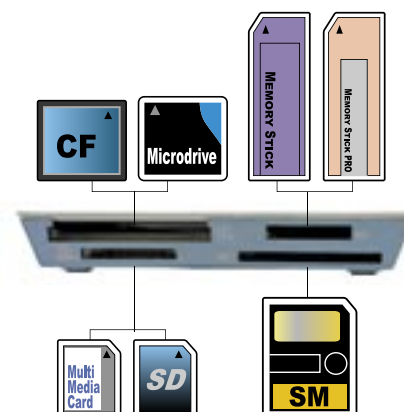

Zawartość opakowania:

- CARD READER/WRITER
- Sterownik na CD
- Kabel USB 2.0